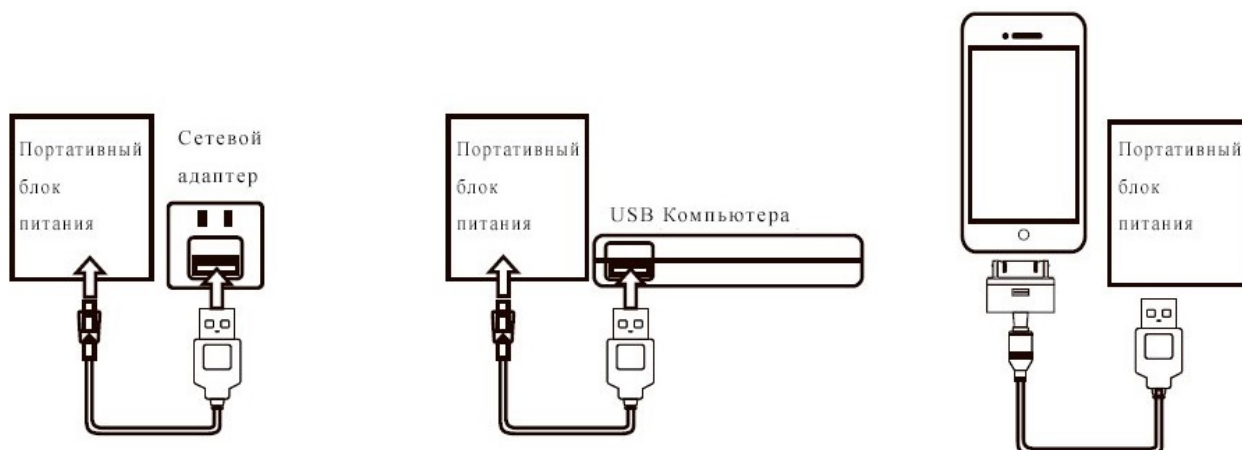

Используйте USB кабель и подходящий переходник для зарядки вашего цифрового устройства. При подключении зарядка начнется автоматически.

Меры предосторожности

Убедитесь, что вы используете портативный аккумулятор правильно. Внимательно прочтите инструкцию перед использованием.

А. ВНИМАНИЕ

1. Портативный аккумулятор имеет встроенную литий-ионную батарею. Во избежание ошибок и опасных ситуаций не прикасайтесь к батарее металлическими предметами.
2. Не используйте портативный аккумулятор во влажной и жаркой среде.
3. Не разбирайте и не повреждайте корпус.
4. Для зарядки портативного аккумулятора используйте только подходящие сетевые адаптеры или совместимые USB порты.
5. Большое механическое воздействие может привести к взрыву и возгоранию.

Б. Условия использования

1. В первый раз портативный аккумулятор необходимо заряжать в течении 8 – 10 часов.
2. Портативный аккумулятор может работать в диапазоне температур от -10 °C до 45 °C. Используйте портативный аккумулятор только в этих температурных условиях.
3. Портативный аккумулятор нагревается во время использования. Это нормально.