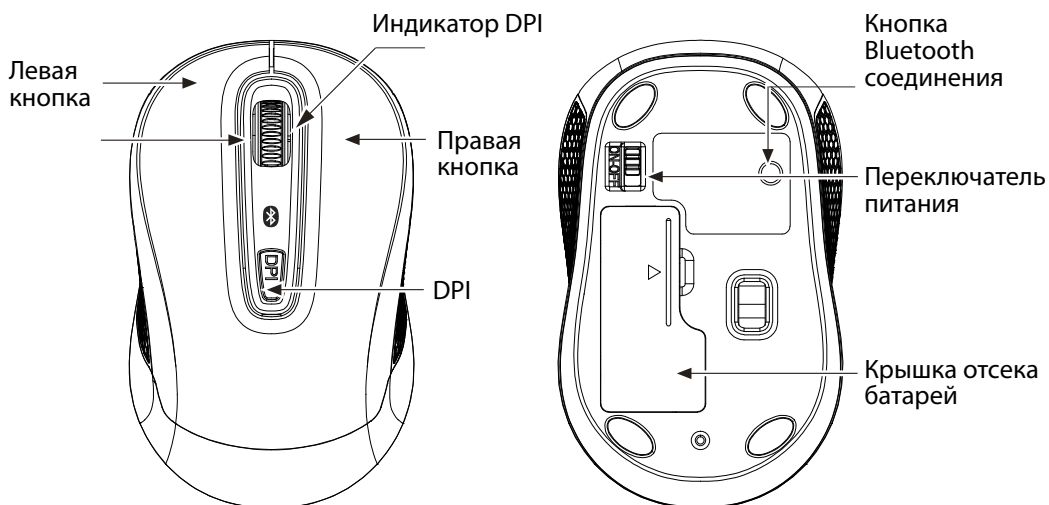

Схема устройства

Использование

1. Вставьте батарею в отсек устройства, соблюдая полярность.
2. Поставьте переключатель питания в нижней части мыши в положение ON.
3. Нажмите кнопку подключения Bluetooth и удерживайте в течении трех секунд. Светодиодный индикатор DPI на мыши будет мигать.
4. Включите Bluetooth на Вашем устройстве.
5. Найдите мышь в списке Bluetooth-устройств и установите соединение. Светодиодный индикатор DPI на мыши перестанет мигать.

Технические характеристики

- Цвет: чёрный/красный.
- Тип мыши: светодиодная (оптическая).
- Общее количество кнопок: 4.
- Разрешение сенсора: 1000/1600 dpi.
- Энергосберегающий режим: 3 автоматических уровня + независимый режим включения/выключения.
- Тип исполнения: для правой и левой руки.
- Материал корпуса: пластик.
- Материал покрытия: глянцевый и матовый пластик.
- Тип подключения: беспроводное.
- Интерфейс подключения: Bluetooth 3.0.
- Радиус действия: до 10 метров.
- Тип и количество батареек: 1 AA (в комплекте).