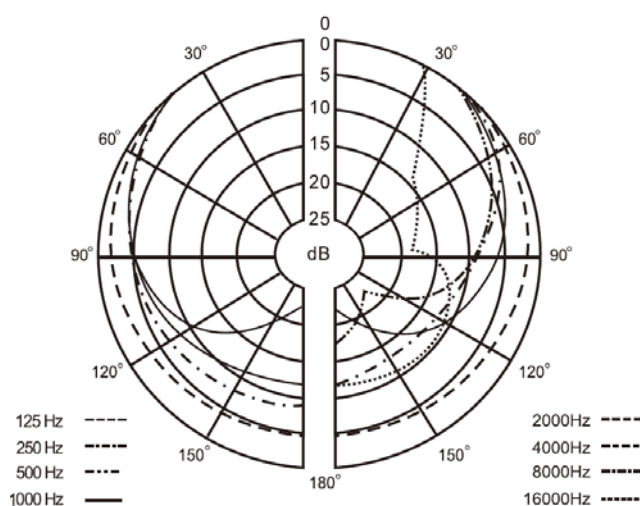

Технические характеристики

- Кардиоидный микрофон.
- Металлический корпус.
- Длина аудиокабеля: 5 м.
- Отсоединяемый кабель.
- Частота: 80 Гц – 15 кГц.
- Чувствительность: -75 дБ.
- Вес: 330 г.
- Разъём: 6.3 мм.