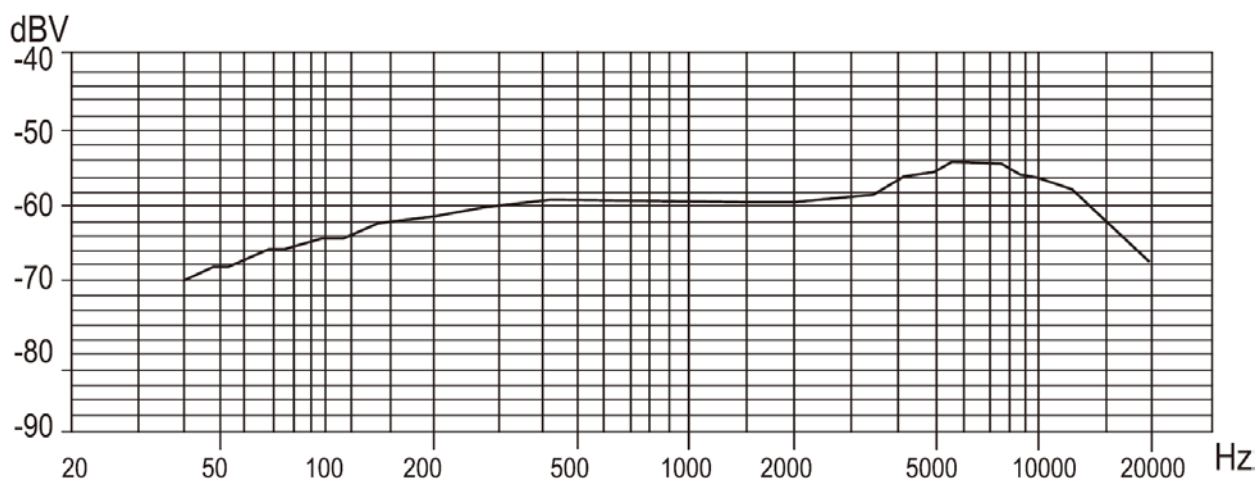

Частотно-амплитудная характеристика