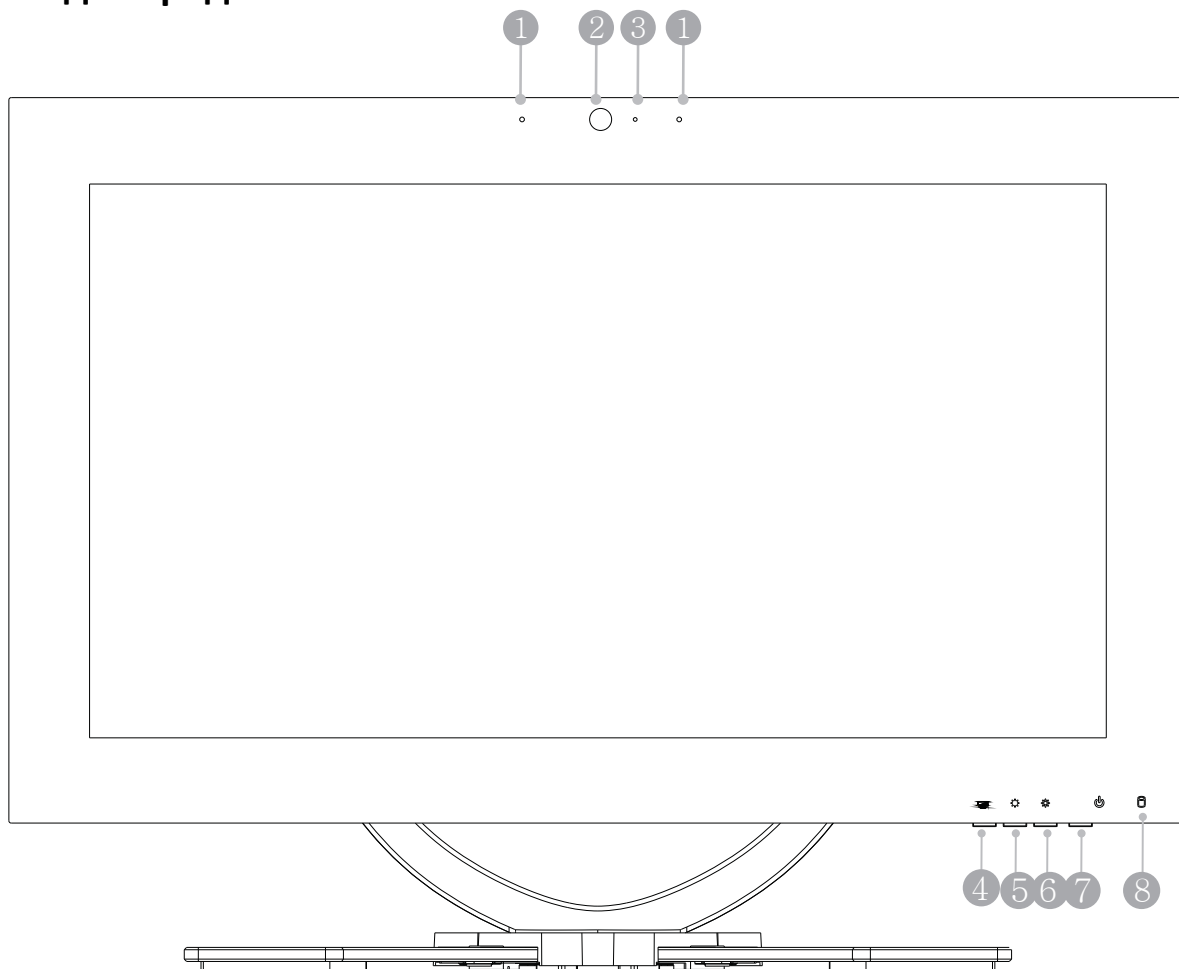

# Схема устройства

Вид спереди

1. Микрофоны
2. Индикатор веб-камеры
3. Веб-камера
4. Переключатель активного дисплея
5. Яркость -
6. Яркость +
7. Клавиша POWER
8. Индикатор работы жесткого диска