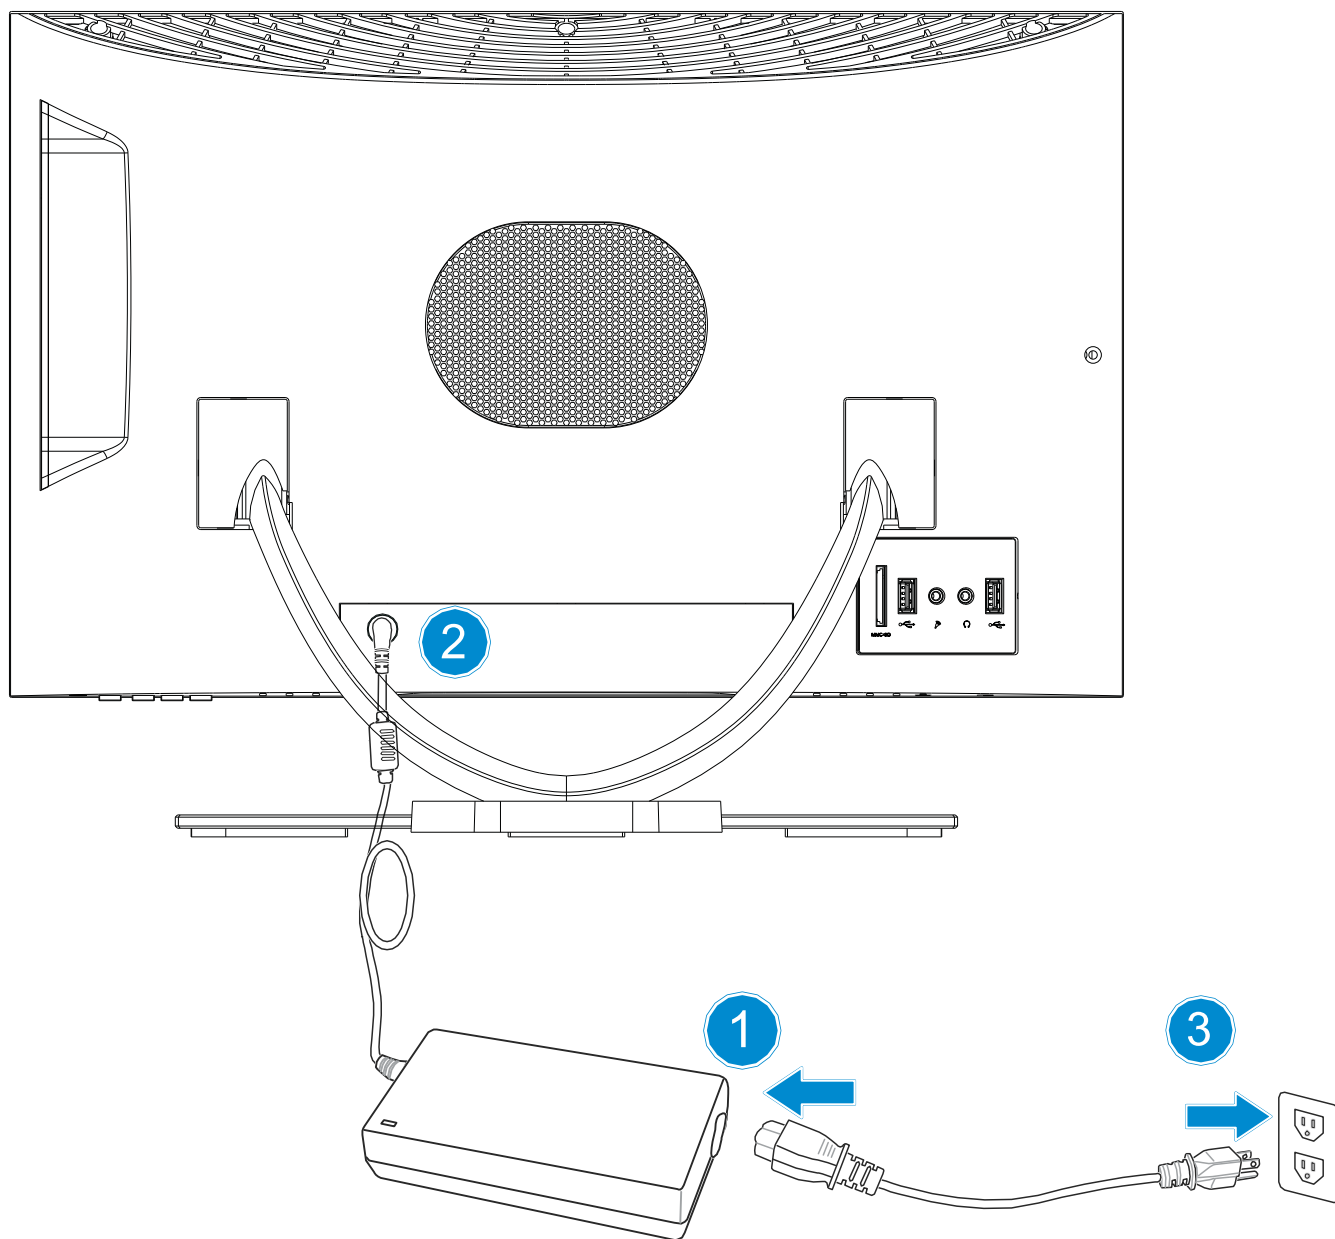

# Схема устройства

Вид спереди

1. Микрофоны
2. Индикатор веб-камеры
3. Веб-камера
4. Переключатель активного дисплея
5. Яркость -
6. Яркость +
7. Клавиша POWER
8. Индикатор работы жесткого диска

## Вид сзади

1. Карддер (MMC/SD)
2. USB-порт
3. Разъём для микрофона
4. Разъём для наушников

## Вид справа

1. Клавиша извлечения диска
2. Оптический привод

## Подключение к источнику питания