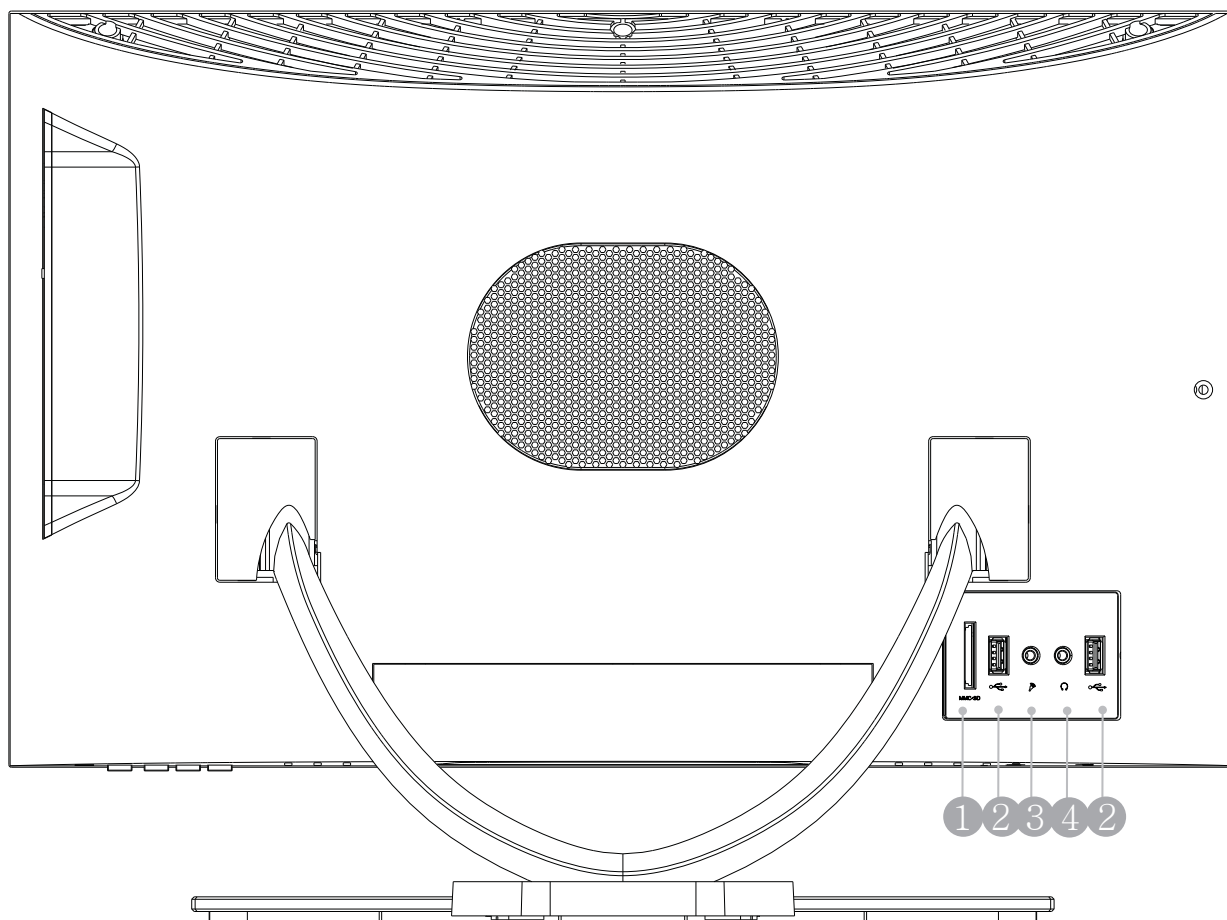

Вид сзади

1. Карддер (MMC/SD)
2. USB-порт
3. Разъём для микрофона
4. Разъём для наушников