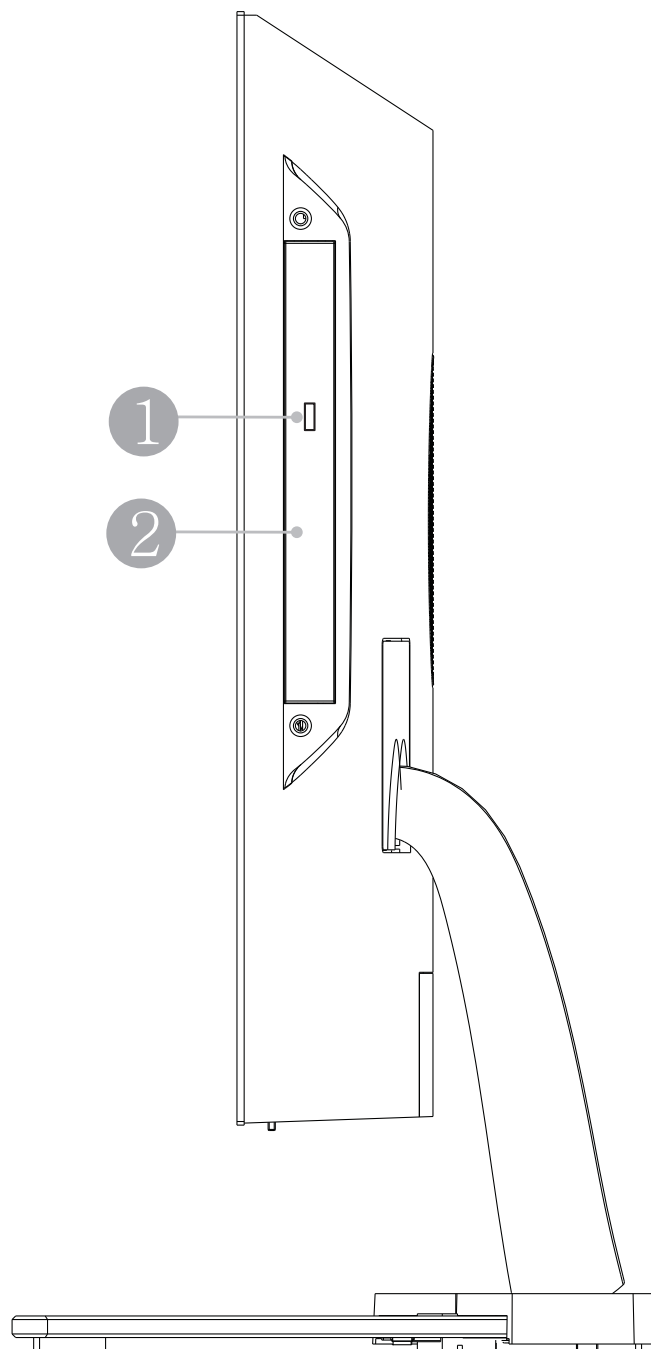

Вид справа

1. Клавиша извлечения диска
2. Оптический привод