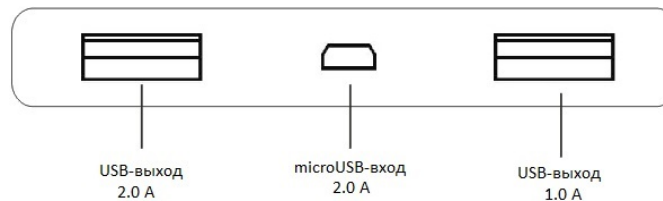

УСЛОВНАЯ СХЕМА УСТРОЙСТВА

Ёмкость: 8000 мА·ч

ИСПОЛЬЗОВАНИЕ УСТРОЙСТВА

Беспроводная зарядка цифровых устройств

- Включите портативный аккумулятор, нажав кнопку на корпусе.
- Положите его на плоскую устойчивую поверхность стороной с индикаторами вверх.
- Положите на него заряжаемое устройство. Если устройство поддерживает данную функцию, зарядка начнется автоматически.