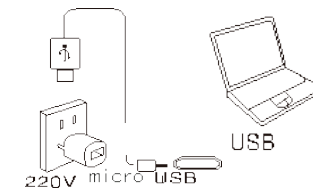

2. При первом использовании после длительного покоя устройства, следует полностью зарядить его в течении примерно 6 часов. LED- подсветка будет гореть во время зарядки, и погаснет после ее завершения. Устройство оснащено детектором полного заряда батареи, что защищает батарею от чрезмерного заряда.

Зарядка других устройств

Модель подходит для зарядки большинства цифровых средств связи, и имеет в комплекте набор различных насадок для большинства популярных моделей устройств. При подключении мобильных устройств, LED-индикатор будет включен, а по завершению зарядки, выключится.

ВНИМАНИЕ: Не заряжайте другие устройства, пока заряжаете портативный аккумулятор.