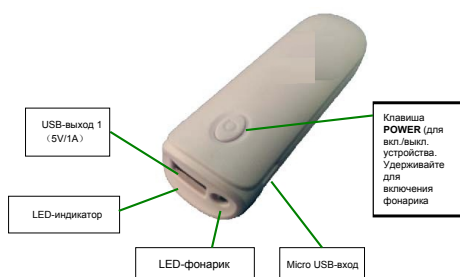

Портативный блок питания DEXP

Емкость	2600 мАч
Входное напряжение	DC 5 В, 1 А
Выходное напряжение	4.7 - 5.25 В
Габариты	102.4 мм x 30 мм x 24 мм

Гарантийные обязательства:

Производитель устанавливает срок гарантии 1 год на это изделие и гарантирует, что изделие не имеет дефектов в материалах, сборке и гарантирует бесперебойную работу в течении всего гарантийного срока. Гарантийный период исчисляется с момента приобретения изделия и распространяется только на новые продукты. В гарантийное обслуживание входит бесплатный ремонт или замена вышедших из строя элементов оборудования не по вине потребителя в течение гарантийного срока, на территории уполномоченных сервисных центров, при условии эксплуатации изделия согласно руководству пользователя.