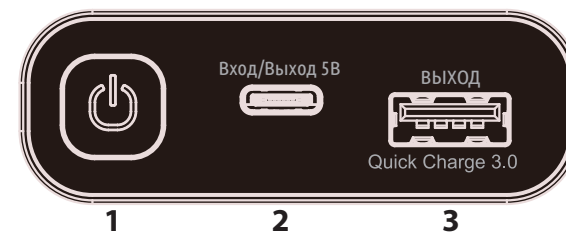

ВНИМАНИЕ: не подключайте к ПА другие устройства во время его зарядки.

УСЛОВНАЯ СХЕМА УСТРОЙСТВА

Ёмкость: 20100 мА·ч

1. Кнопка включения/выключения.
2. Вход/выход: 5 В, 2.5 / 3 А (type C).
3. Выход: QuickCharge 3.0, 5 В, 3 А / 9В, 1.67 А / 12 В, 1.25 А.