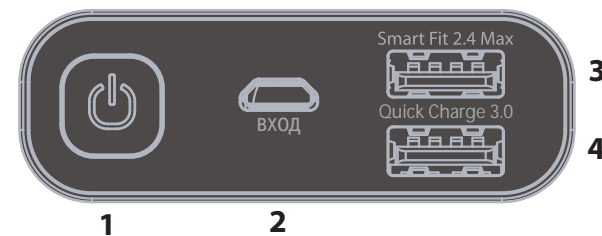

ВНИМАНИЕ: не подключайте к ПА другие устройства во время его зарядки.

УСЛОВНАЯ СХЕМА УСТРОЙСТВА

Ёмкость: 20100 мА·ч

1. Кнопка включения/выключения.
2. Вход: 5 В, 2 А (microUSB).
3. Выход 1: 5 В, 2,4 А.
4. Выход 2: QuickCharge 3.0, 5 В, 2,4 А / 9В, 1,67 А / 12 В, 1,25 А.