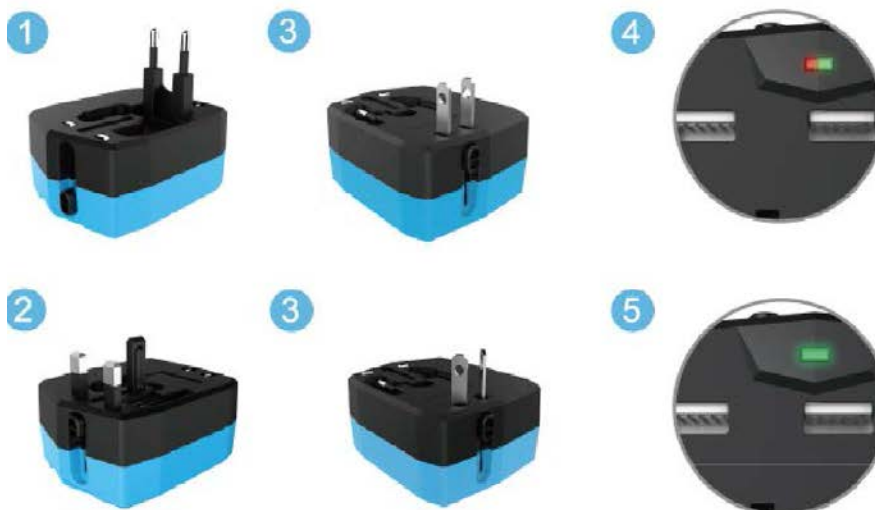

Использование

- Для использования вилки EUR потяните ее вверх до фиксации как показано на схеме (1). Чтобы убрать вилку, сложите ее обратно.
- Для использования вилки UK надавите на нее и потяните вперед до фиксации. Вам также необходимо вытащить контакт заземления (схема (2)).
- Для использования вилки USA/AUS надавите на нее и потяните вперед до фиксации. Для использования в Китае может быть необходимо развернуть штыри по диагонали (схема (3)).
- Для зарядки, подключите устройство к сети питания. Во время зарядки горит красный индикатор, после завершения – зеленый (схема (4)).
- Для зарядки внешних устройств подключите кабель к разъему USB. Индикатор загорится зеленым (схема (5)).
- Мигающий зеленый индикатор обозначает низкий заряд портативного аккумулятора. В случае разрядки отключите от аккумулятора внешние устройства.