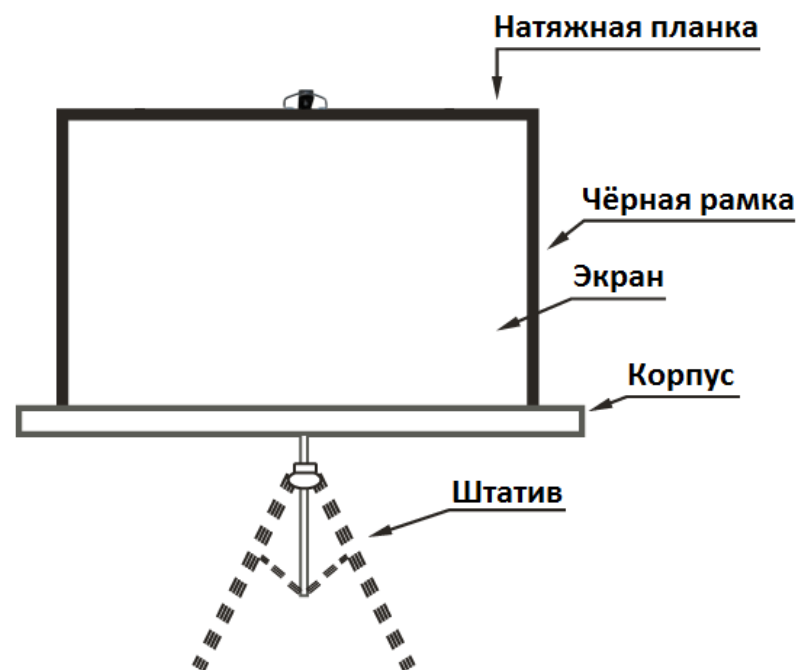

Настенный экран DEXP

TM-80

Уважаемый покупатель!

Благодарим Вас за выбор продукции, выпускаемой под торговой маркой «DEXP». Мы рады предложить Вам изделия, разработанные и изготовленные в соответствии с высокими требованиями к качеству, функциональности и дизайну. Перед началом эксплуатации прибора внимательно прочитайте данное руководство, в котором содержится важная информация, касающаяся Вашей безопасности, а также рекомендации по правильному использованию прибора и уходу за ним. Позаботьтесь о сохранности настоящего Руководства, используйте его в качестве справочного материала при дальнейшем использовании прибора.

Экран предназначен для отображения проецируемого изображения.

Схема устройства

Размеры экрана

- A: 228 см.
- B: 219,6 см.
- H: 213 см.
- W: 213 см.
- C: 227,6 см.
- X: 134-265 см.

Меры предосторожности

- Не дёргайте, не сгибайте и не заламывайте экран.
- Не прикасайтесь к поверхности экрана пальцами или какими-либо твёрдыми предметами.
- Оберегайте экран от воздействия любых жидкостей, грязи, экстремальных температур, пламени и прочих негативных факторов среды.
- При необходимости очистки экрана используйте мягкую ткань.
- Не используйте при очистке какие-либо чистящие средства или растворители.
- Во время открытия экрана плавно тяните его вниз, не отклоняя в стороны. Не пытайтесь вытянуть экран дальше после появления верхней границы чёрной рамки.
- По завершении использования экрана аккуратно сверните его обратно в корпус.
- На время длительного неиспользования экрана рекомендуется снимать его со стены и хранить в коробке.