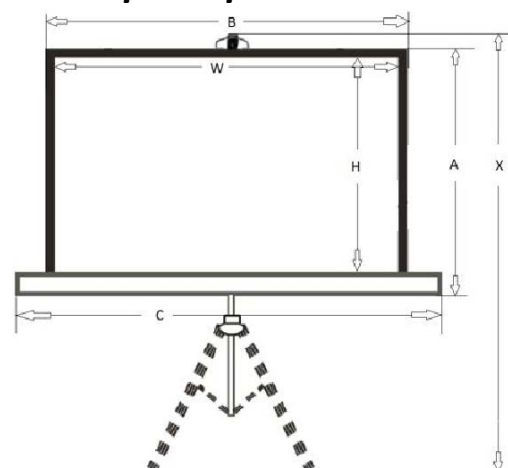

Экран предназначен для отображения проецируемого изображения.

Схема устройства

Размеры экрана

- A: 228 см.
- B: 219,6 см.
- H: 213 см.
- W: 213 см.
- C: 227,6 см.
- X: 134-265 см.

Меры предосторожности

- Не дёргайте, не сгибайте и не заламывайте экран.
- Не прикасайтесь к поверхности экрана пальцами или какими-либо твёрдыми предметами.
- Оберегайте экран от воздействия любых жидкостей, грязи, экстремальных температур, пламени и прочих негативных факторов среды.
- При необходимости очистки экрана используйте мягкую ткань.
- Не используйте при очистке какие-либо чистящие средства или растворители.
- Во время открытия экрана плавно тяните его вниз, не отклоняя в стороны. Не пытайтесь вытянуть экран дальше после появления верхней границы чёрной рамки.
- По завершении использования экрана аккуратно сверните его обратно в корпус.
- На время длительного неиспользования экрана рекомендуется снимать его со стены и хранить в коробке.