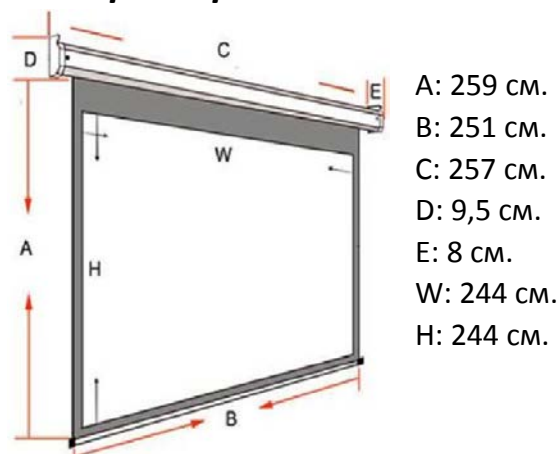

Размеры экрана