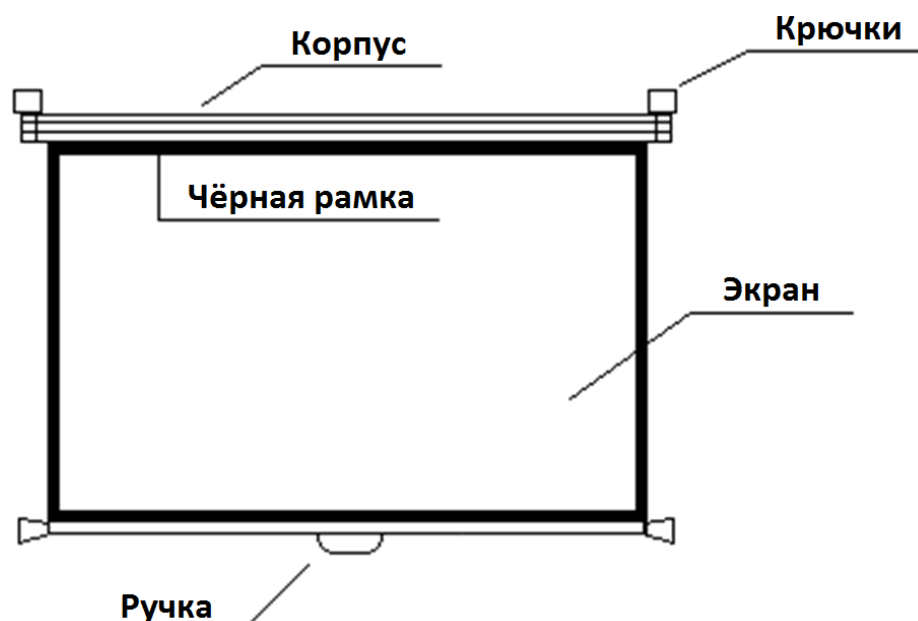

Настенный экран DEXP

WM-96

Уважаемый покупатель!

Благодарим Вас за выбор продукции, выпускаемой под торговой маркой «DEXP». Мы рады предложить Вам изделия, разработанные и изготовленные в соответствии с высокими требованиями к качеству, функциональности и дизайну. Перед началом эксплуатации прибора внимательно прочитайте данное руководство, в котором содержится важная информация, касающаяся Вашей безопасности, а также рекомендации по правильному использованию прибора и уходу за ним. Позаботьтесь о сохранности настоящего Руководства, используйте его в качестве справочного материала при дальнейшем использовании прибора.

Экран предназначен для отображения проецируемого изображения.

Схема устройства

Размеры экрана

Меры предосторожности

- Не дёргайте, не сгибайте и не заламывайте экран.
- Не прикасайтесь к поверхности экрана пальцами или какими-либо твёрдыми предметами.
- Оберегайте экран от воздействия любых жидкостей, грязи, экстремальных температур, пламени и прочих негативных факторов среды.
- При необходимости очистки экрана используйте мягкую ткань.
- Не используйте при очистке какие-либо чистящие средства или растворители.
- Во время открытия экрана плавно тяните его вниз, не отклоняя в стороны. Не пытайтесь вытянуть экран дальше после появления верхней границы чёрной рамки.
- По завершении использования экрана аккуратно сверните его обратно в корпус.
- На время длительного неиспользования экрана рекомендуется снимать его со стены и хранить в коробке.