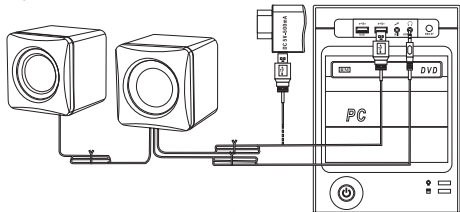

Специальные излучатели активного типа расширяют диапазон воспроизводимых частот, делают звук богаче и чище.

Питание: 2А, 5В.

Сигнальный кабель: 3.5мм мини-джек.

Изображение устройства:

Пожалуйста, подключите согласно схеме ниже: