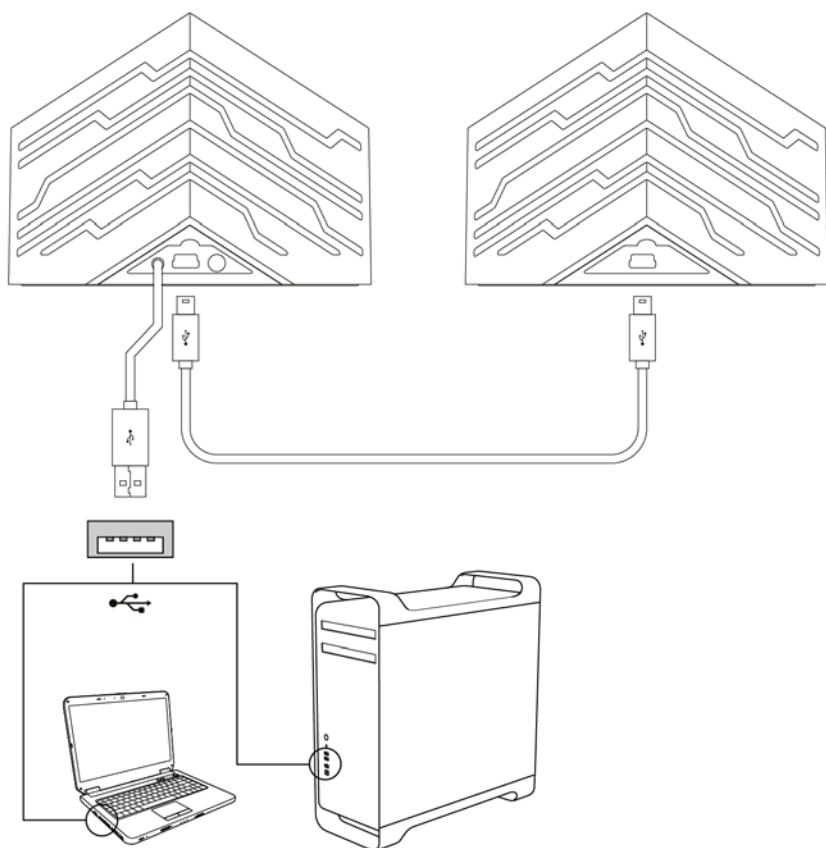

Комплектация

- Две колонки.
- Руководство пользователя.
- Гарантийный талон.

Инструкция по эксплуатации

1. Подключите USB-коннектор устройства к USB-разъёму компьютера/ноутбука. Устройство само распознает подключённые колонки и установит драйвер. Подключать колонки с помощью 3.5 мм разъёма при этом не требуется.