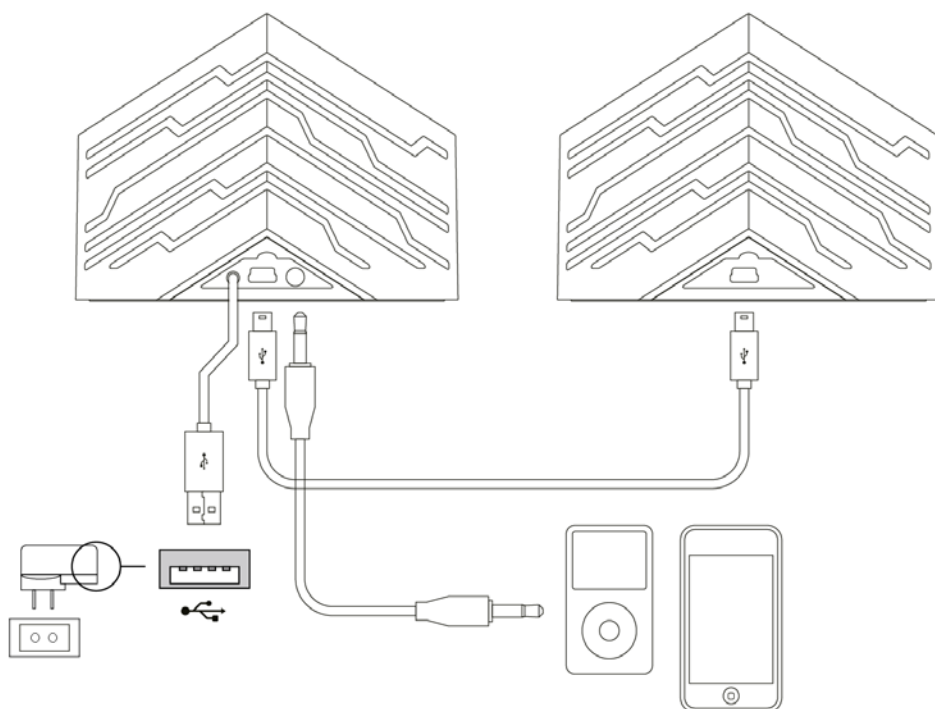

Комплектация

- Две колонки.
- Руководство пользователя.
- Гарантийный талон.

Инструкция по эксплуатации

1. Подключите USB-коннектор устройства к USB-разъёму компьютера/ноутбука. Устройство само распознает подключённые колонки и установит драйвер. Подключать колонки с помощью 3.5 мм разъёма при этом не требуется.

2. Подключите аудиокабель устройства к аудиоразъёму плеера (сотового телефона/смартфона/планшета и т.д.). Для питания устройства, подключите колонки к источнику питания через USB.

Технические характеристики