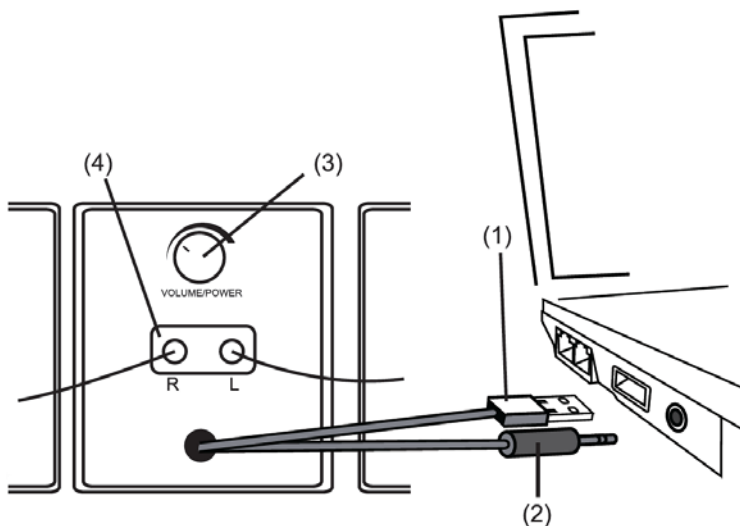

Схема подключения

1. USB-коннектор.
2. Штекер mini Jack 3.5 мм.
3. Регулятор звука.
4. Гнёзда для подключения колонок.

Технические характеристики

Формат акустической системы: 2.1.

Общая выходная мощность: 11 Вт (колонки 3 Вт х 2 и сабвуфер 5 Вт).